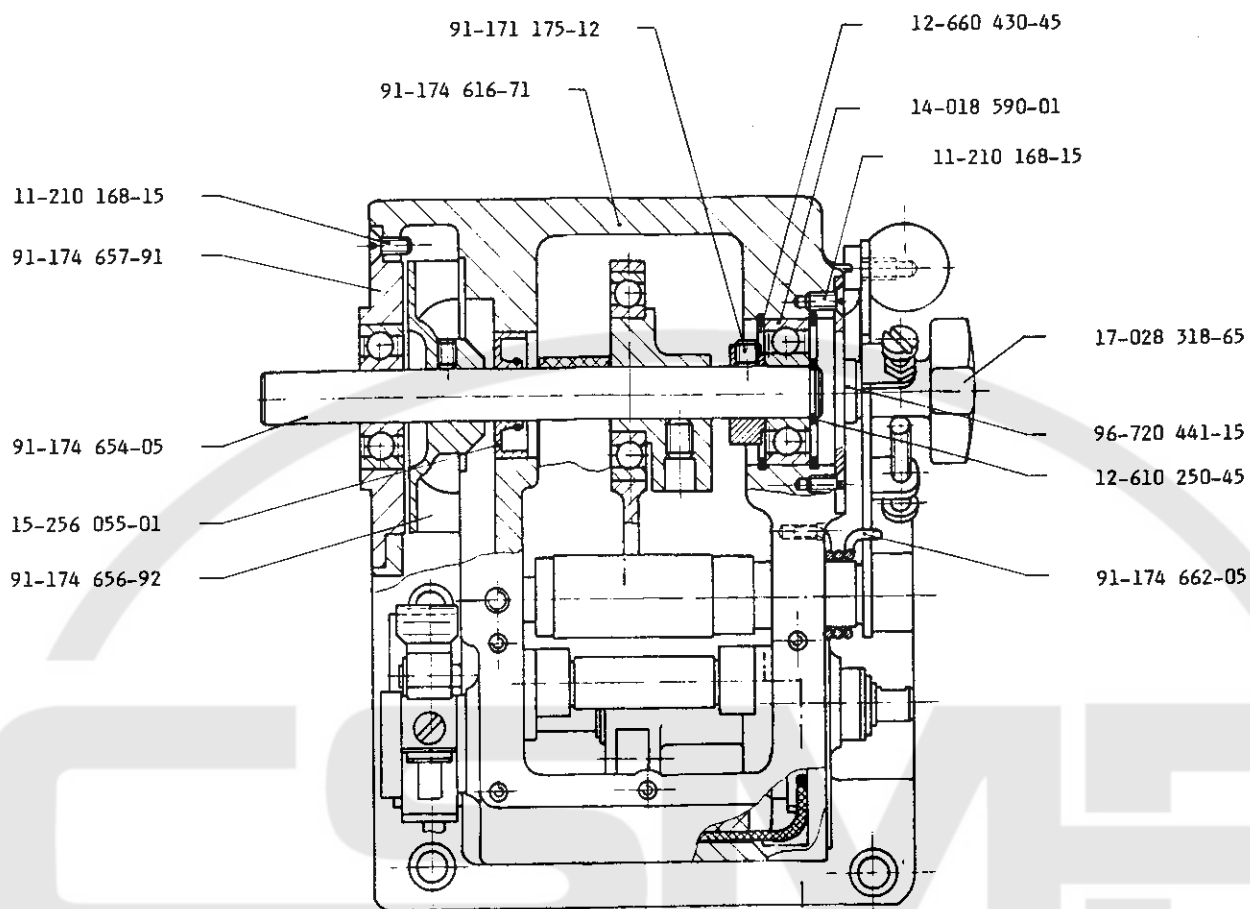

Teileliste

Parts list

Liste des pièces détachées

Lista de piezas

	Register Section Registre Registro
Pullertrieb Puller drive Entraînement par puller Accionamiento del puller	1
Klammerbock Clamp stand Tréteau-pince Caballete portapiezas	2
Bandtrenner Tape cutter Coupe-bande Cortacintas	3
Einfaßapparat Binding attachment Bordeur Ribeteador	4
Ventilplatte Valve plate Plaque-support d'électrovanne Placa de la válvula	5
Reflex-Lichtschranke Reflex photo-cell Cellule photo réfl. Barrera fotoeléctrica de reflexión	6
Nähwerkzeuge Gauge parts Organes de couture Organos de costura	7
Einfaßapparat Binding attachment Bordeur Ribeteador	8
Bandrollenträger Tape reel bracket Support de tambour-dérouleuse Portarrollos	9
Konstruktionsänderungen vorbehalten. Subject to alterations in design. Sous réserve de modifications. Salvo modificaciones técnicas.	Stand 06.89 As of 06.89 Edition 06.89 Edición 06.89

siehe Register „0“

see Section "0"

voir registre "0"

véase Registro "0"

91-154 091-91

91-150 218-04

91-059 808-04

91-050 966-91

91-043 140-71/995 (ø170 mm)

91-043 136-71/995 (ø210 mm)

91-042 138-71/995 (ø260 mm)