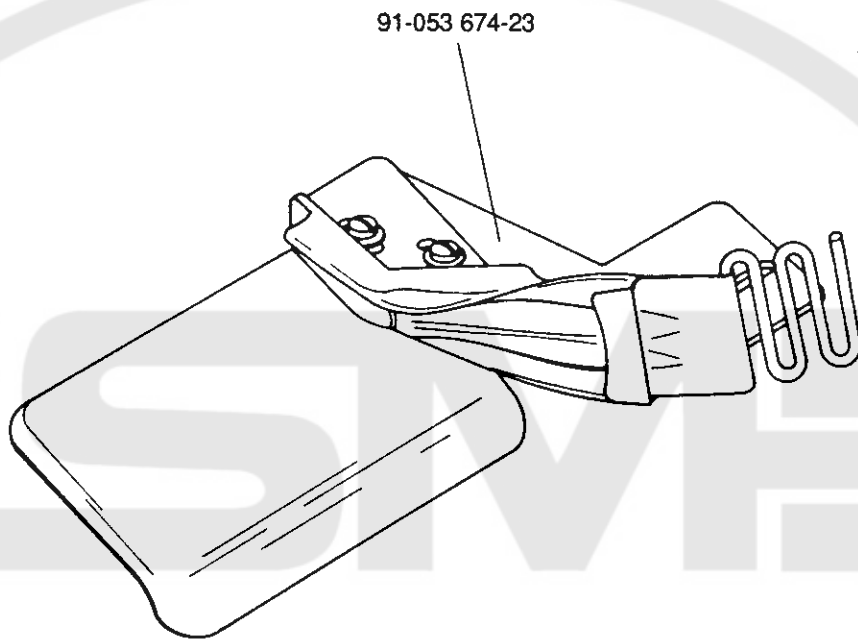

Teileliste

Parts list

Liste des pièces détachées

Lista de piezas

	Register Section Registre Registro
Pullertrieb Puller drive Entraînement par puller Accionamiento del puller	1
Klammerbock Clamp stand Tréteau-pince Caballete portapiezas	2
Bandtrenner Tape cutter Coupe-bande Cortacintas	3
Einfaßapparat Binding attachment Bordeur Ribeteador	4
Ventilplatte Valve plate Plaque-support d'électrovanne Placa de la válvula	5
Reflex-Lichtschranke Reflex photo-cell Cellule photo réfl. Barrera fotoeléctrica de reflexión	6
Nähwerkzeuge Gauge parts Organes de couture Organos de costura	7
Einfaßapparat Binding attachment Bordeur Ribeteador	8
Bandrollenträger Tape reel bracket Support de tambour-dérouleuse Portarrollos	9
Konstruktionsänderungen vorbehalten. Subject to alterations in design. Sous réserve de modifications. Salvo modificaciones técnicas.	Stand 06.89 As of 06.89 Edition 06.89 Edición 06.89

siehe Register „0“

see Section "0"

voir registre "0"

véase Registro "0"

91-154 091-91

91-150 218-04

91-059 808-04

91-050 966-91

91-043 140-71/995 (ø170 mm)

91-043 136-71/995 (ø210 mm)

91-042 138-71/995 (ø260 mm)