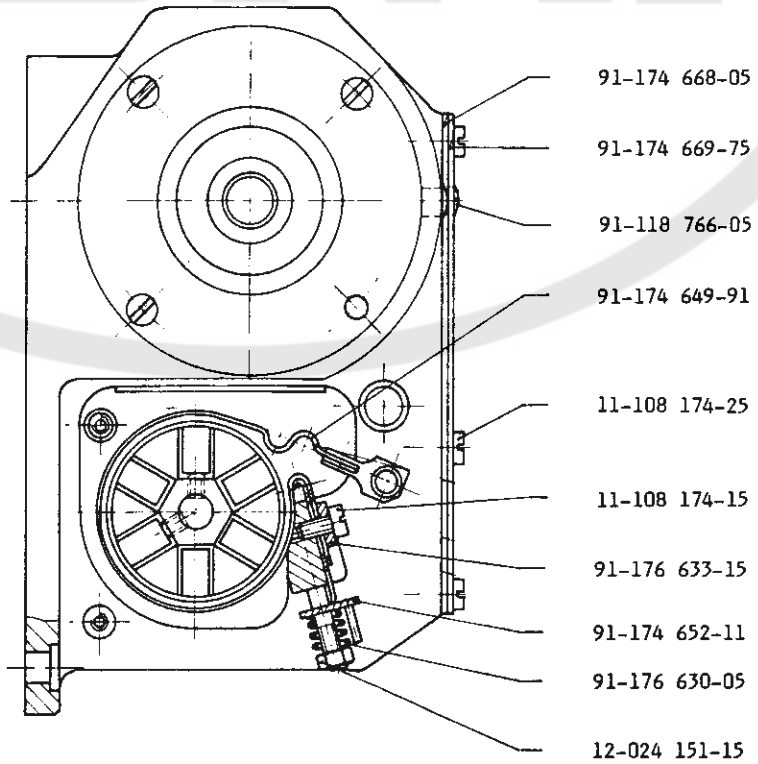

Pfaff 3828 1 01

Pfaff 3828 1 02

CSMP

3828-1/01

-1/02

Für die Nähmaschine die Bestandteileliste der Pfaff 483 verwenden.
For sewing machine please use the spare parts list for the Pfaff 483.
Prière d'utiliser pour la machine à coudre la liste de pièces détachées
Pfaff 483.
Para la máquina de coser, sirvanse utilizar la lista de piezas de repuesto
de la Pfaff 483.

Teileliste

Parts list

Liste des pièces détachées

Lista de piezas

	Register Section Registre Registro
Pullertrieb Puller drive Entraînement par puller Accionamiento del puller	1
Klammerbock Clamp stand Tréteau-pince Caballete portapiezas	2
Bandtrenner Tape cutter Coupe-bande Cortacintas	3
Einfaßapparat Binding attachment Bordeur Ribeteador	4
Ventilplatte Valve plate Plaque-support d'électrovanne Placa de la válvula	5
Reflex-Lichtschranke Reflex photo-cell Cellule photo réfl. Barrera fotoeléctrica de reflexión	6
Nähwerkzeuge Gauge parts Organes de couture Organos de costura	7
Einfaßapparat Binding attachment Bordeur Ribeteador	8
Bandrollenträger Tape reel bracket Support de tambour-dérouleuse Portarrollos	9
Konstruktionsänderungen vorbehalten. Subject to alterations in design. Sous réserve de modifications. Salvo modificaciones técnicas.	Stand 06.89 As of 06.89 Edition 06.89 Edición 06.89

91-043 140-71/995 (ø170 mm)

91-043 136-71/995 (ø210 mm)

91-042 138-71/995 (ø260 mm)