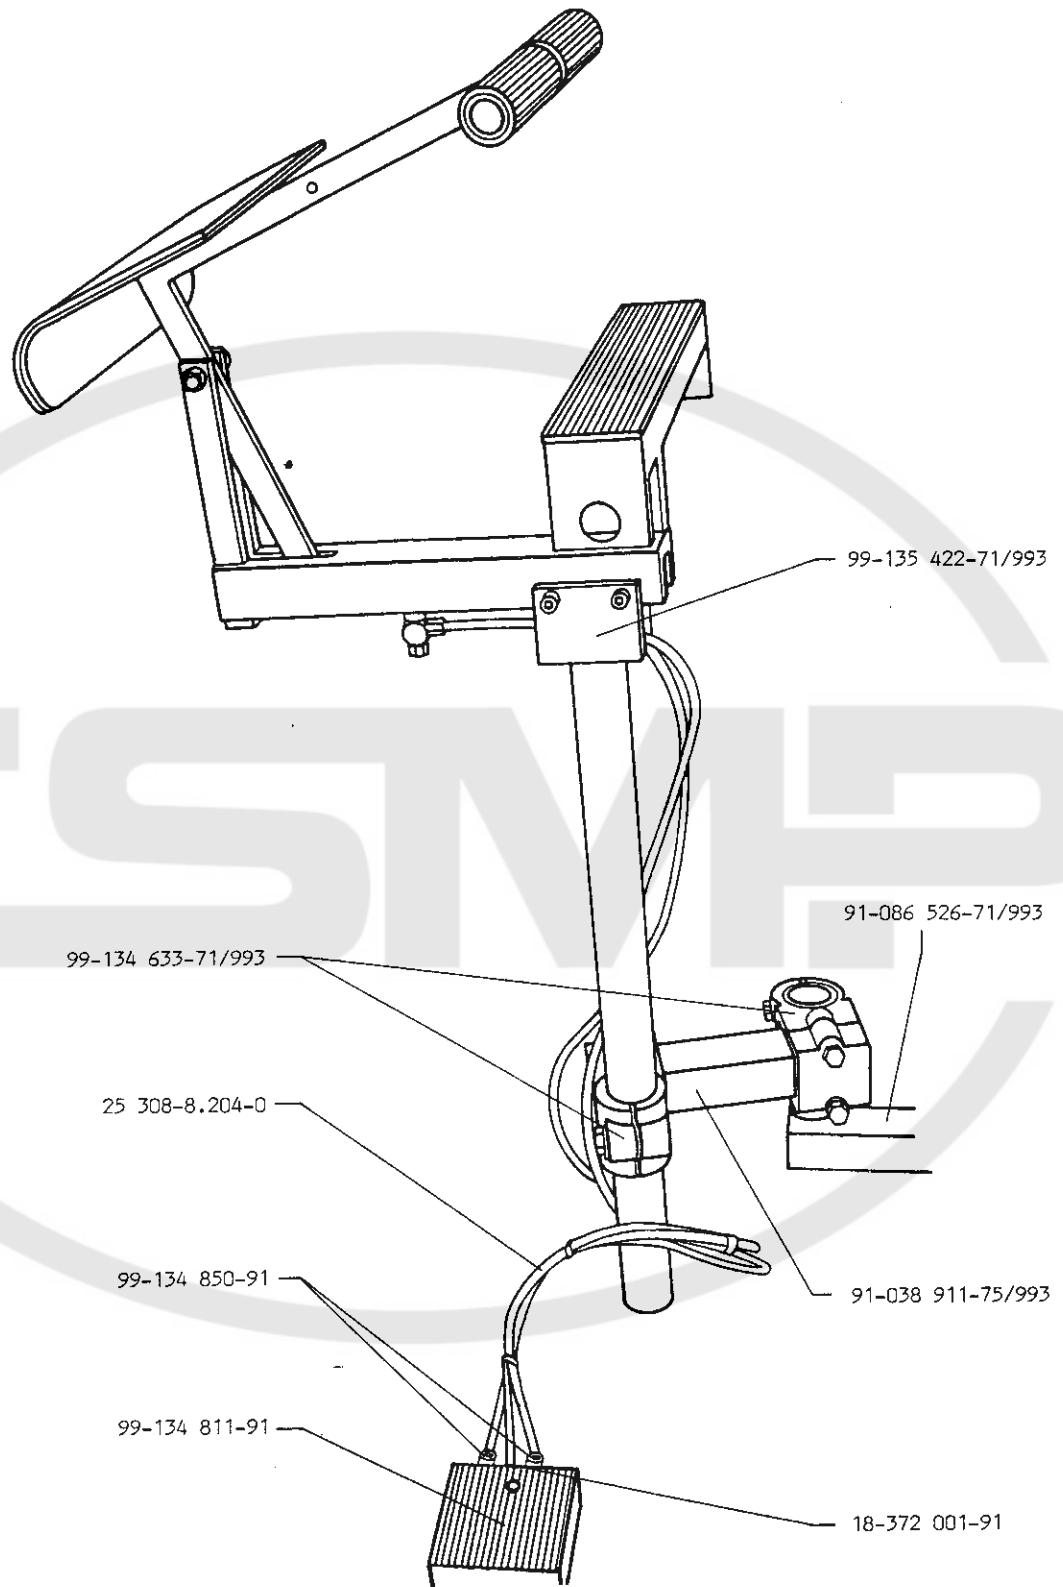

Pfaff 3828 1 01

Pfaff 3828 1 02

CSMP

3828-1/01

-1/02

Für die Nähmaschine die Bestandteileliste der Pfaff 483 verwenden.
For sewing machine please use the spare parts list for the Pfaff 483.
Prière d'utiliser pour la machine à coudre la liste de pièces détachées
Pfaff 483.
Para la máquina de coser, sirvanse utilizar la lista de piezas de repuesto
de la Pfaff 483.

Teileliste

Parts list

Liste des pièces détachées

Lista de piezas

	Register Section Registre Registro
Pullertrieb Puller drive Entraînement par puller Accionamiento del puller	1
Klammerbock Clamp stand Tréteau-pince Caballete portapiezas	2
Bandtrenner Tape cutter Coupe-bande Cortacintas	3
Einfaßapparat Binding attachment Bordeur Ribeteador	4
Ventilplatte Valve plate Plaque-support d'électrovanne Placa de la válvula	5
Reflex-Lichtschranke Reflex photo-cell Cellule photo réfl. Barrera fotoeléctrica de reflexión	6
Nähwerkzeuge Gauge parts Organes de couture Organos de costura	7
Einfaßapparat Binding attachment Bordeur Ribeteador	8
Bandrollenträger Tape reel bracket Support de tambour-dérouleuse Portarrollos	9
Konstruktionsänderungen vorbehalten. Subject to alterations in design. Sous réserve de modifications. Salvo modificaciones técnicas.	Stand 06.89 As of 06.89 Edition 06.89 Edición 06.89

siehe Register „0“

see Section "0"

voir registre "0"

véase Registro "0"

91-154 091-91

91-150 218-04

91-059 808-04

91-050 966-91

91-043 140-71/995 (ø170 mm)

91-043 136-71/995 (ø210 mm)

91-042 138-71/995 (ø260 mm)