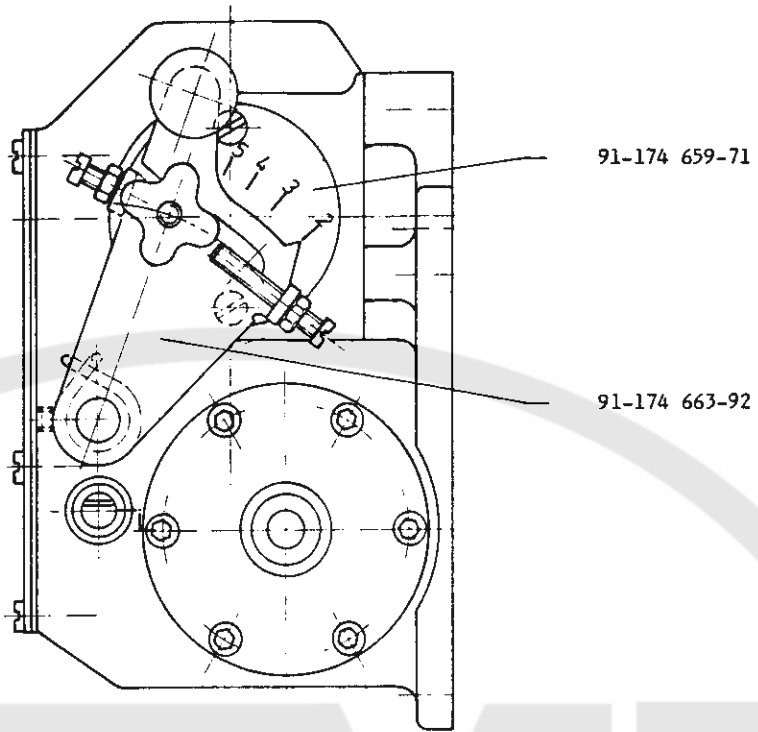

Pfaff 3828 1 01

Pfaff 3828 1 02

CSMP

3828-1/01

-1/02

Für die Nähmaschine die Bestandteileliste der Pfaff 483 verwenden.
For sewing machine please use the spare parts list for the Pfaff 483.
Prière d'utiliser pour la machine à coudre la liste de pièces détachées
Pfaff 483.
Para la máquina de coser, sirvanse utilizar la lista de piezas de repuesto
de la Pfaff 483.

Teileliste

Parts list

Liste des pièces détachées

Lista de piezas

	Register Section Registre Registro
Pullertrieb Puller drive Entraînement par puller Accionamiento del puller	1
Klammerbock Clamp stand Tréteau-pince Caballete portapiezas	2
Bandtrenner Tape cutter Coupe-bande Cortacintas	3
Einfaßapparat Binding attachment Bordeur Ribeteador	4
Ventilplatte Valve plate Plaque-support d'électrovanne Placa de la válvula	5
Reflex-Lichtschranke Reflex photo-cell Cellule photo réfl. Barrera fotoeléctrica de reflexión	6
Nähwerkzeuge Gauge parts Organes de couture Organos de costura	7
Einfaßapparat Binding attachment Bordeur Ribeteador	8
Bandrollenträger Tape reel bracket Support de tambour-dérouleuse Portarrollos	9
Konstruktionsänderungen vorbehalten. Subject to alterations in design. Sous réserve de modifications. Salvo modificaciones técnicas.	Stand 06.89 As of 06.89 Edition 06.89 Edición 06.89

91-043 140-71/995 (ø170 mm)

91-043 136-71/995 (ø210 mm)

91-042 138-71/995 (ø260 mm)