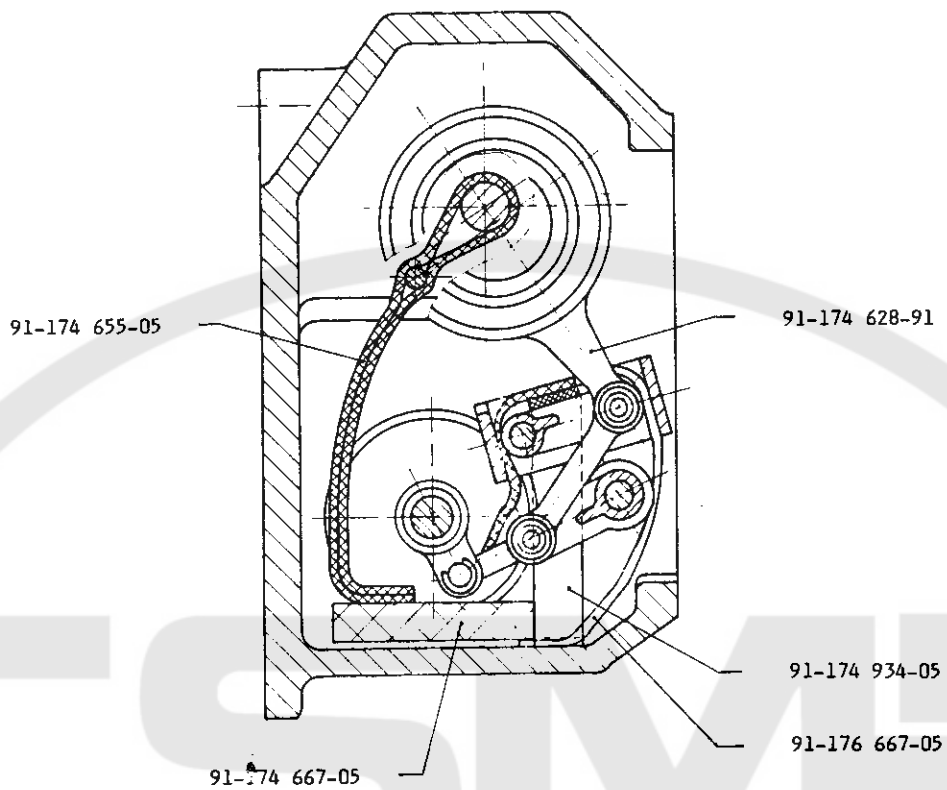

Teileliste

Parts list

Liste des pièces détachées

Lista de piezas

	Register Section Registre Registro
Pullertrieb Puller drive Entraînement par puller Accionamiento del puller	1
Klammerbock Clamp stand Tréteau-pince Caballete portapiezas	2
Bandtrenner Tape cutter Coupe-bande Cortacintas	3
Einfaßapparat Binding attachment Bordeur Ribeteador	4
Ventilplatte Valve plate Plaque-support d'électrovanne Placa de la válvula	5
Reflex-Lichtschranke Reflex photo-cell Cellule photo réfl. Barrera fotoeléctrica de reflexión	6
Nähwerkzeuge Gauge parts Organes de couture Organos de costura	7
Einfaßapparat Binding attachment Bordeur Ribeteador	8
Bandrollenträger Tape reel bracket Support de tambour-dérouleuse Portarrollos	9
Konstruktionsänderungen vorbehalten. Subject to alterations in design. Sous réserve de modifications. Salvo modificaciones técnicas.	Stand 06.89 As of 06.89 Edition 06.89 Edición 06.89

siehe Register „0“

see Section "0"

voir registre "0"

véase Registro "0"

91-154 091-91

91-150 218-04

91-059 808-04

91-050 966-91

91-043 140-71/995 (ø170 mm)

91-043 136-71/995 (ø210 mm)

91-042 138-71/995 (ø260 mm)