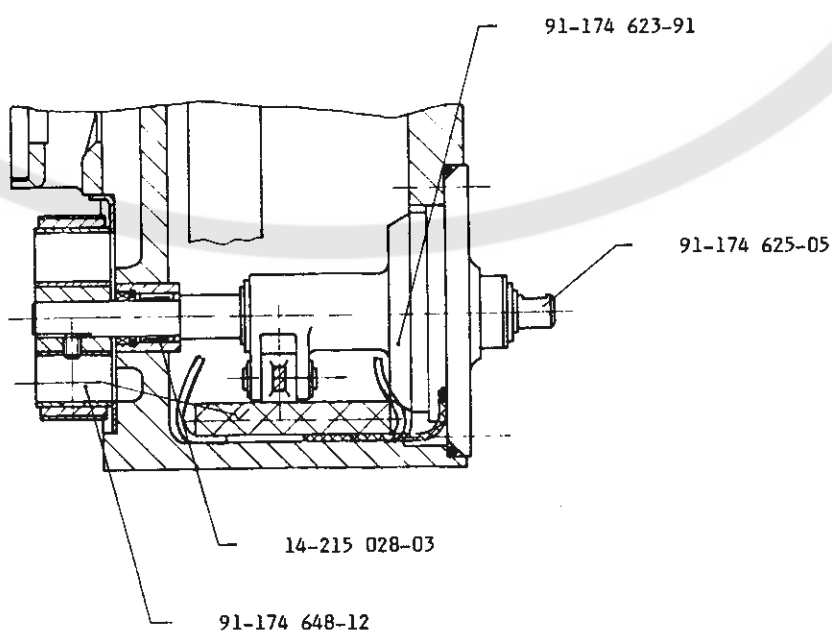

Teileliste

Parts list

Liste des pièces détachées

Lista de piezas

	Register Section Registre Registro
Pullertrieb Puller drive Entraînement par puller Accionamiento del puller	1
Klammerbock Clamp stand Tréteau-pince Caballete portapiezas	2
Bandtrenner Tape cutter Coupe-bande Cortacintas	3
Einfaßapparat Binding attachment Bordeur Ribeteador	4
Ventilplatte Valve plate Plaque-support d'électrovanne Placa de la válvula	5
Reflex-Lichtschranke Reflex photo-cell Cellule photo réfl. Barrera fotoeléctrica de reflexión	6
Nähwerkzeuge Gauge parts Organes de couture Organos de costura	7
Einfaßapparat Binding attachment Bordeur Ribeteador	8
Bandrollenträger Tape reel bracket Support de tambour-dérouleuse Portarrollos	9
Konstruktionsänderungen vorbehalten. Subject to alterations in design. Sous réserve de modifications. Salvo modificaciones técnicas.	Stand 06.89 As of 06.89 Edition 06.89 Edición 06.89

siehe Register „0“

see Section "0"

voir registre "0"

véase Registro "0"

91-154 091-91

91-150 218-04

91-059 808-04

91-050 966-91

91-043 140-71/995 (ø170 mm)

91-043 136-71/995 (ø210 mm)

91-042 138-71/995 (ø260 mm)