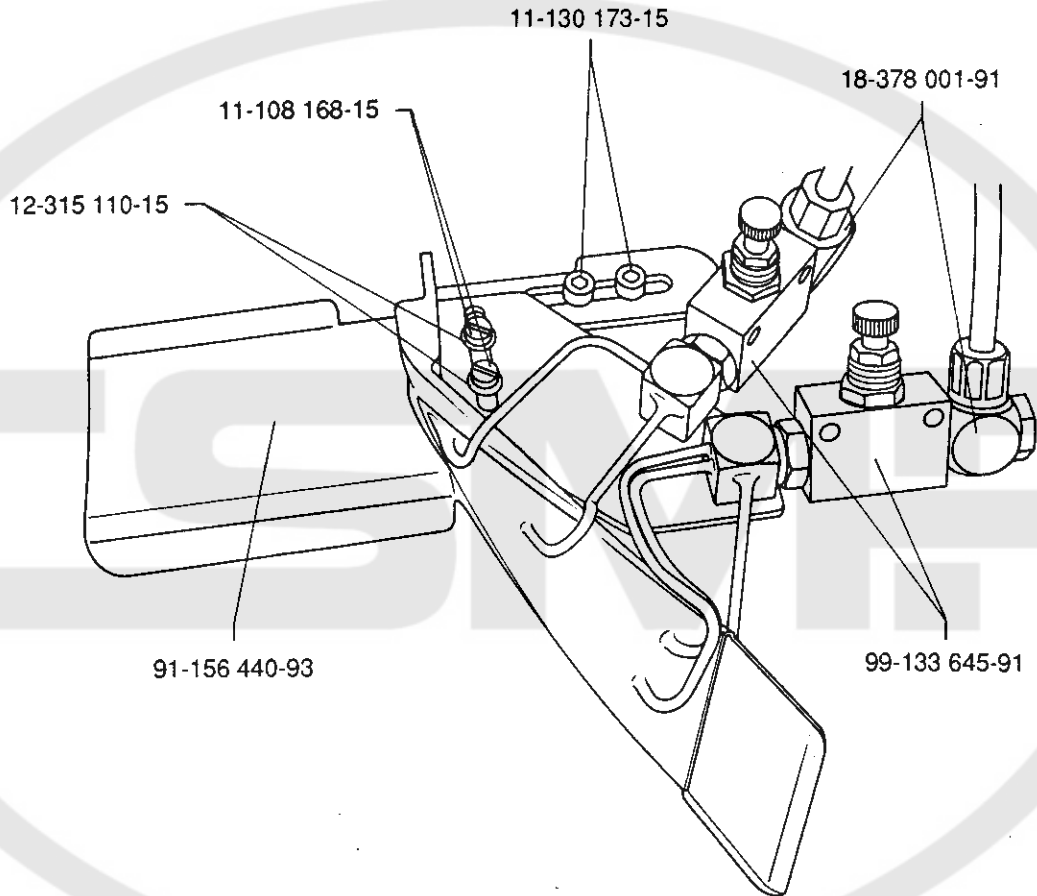

Teileliste

Parts list

Liste des pièces détachées

Lista de piezas

	Register Section Registre Registro
Pullertrieb Puller drive Entraînement par puller Accionamiento del puller	1
Klammerbock Clamp stand Tréteau-pince Caballete portapiezas	2
Bandtrenner Tape cutter Coupe-bande Cortacintas	3
Einfaßapparat Binding attachment Bordeur Ribeteador	4
Ventilplatte Valve plate Plaque-support d'électrovanne Placa de la válvula	5
Reflex-Lichtschranke Reflex photo-cell Cellule photo réfl. Barrera fotoeléctrica de reflexión	6
Nähwerkzeuge Gauge parts Organes de couture Organos de costura	7
Einfaßapparat Binding attachment Bordeur Ribeteador	8
Bandrollenträger Tape reel bracket Support de tambour-dérouleuse Portarrollos	9
Konstruktionsänderungen vorbehalten. Subject to alterations in design. Sous réserve de modifications. Salvo modificaciones técnicas.	Stand 06.89 As of 06.89 Edition 06.89 Edición 06.89

siehe Register „0“

see Section "0"

voir registre "0"

véase Registro "0"

91-154 091-91

91-150 218-04

91-059 808-04

91-050 966-91

91-043 140-71/995 (ø170 mm)

91-043 136-71/995 (ø210 mm)

91-042 138-71/995 (ø260 mm)