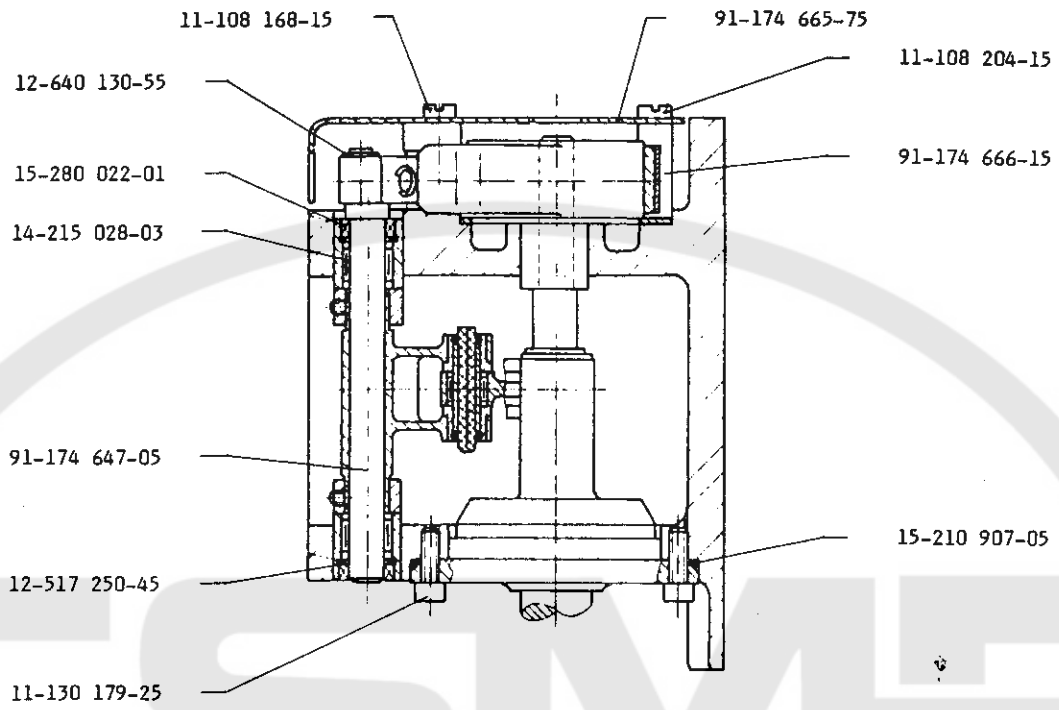

Teileliste

Parts list

Liste des pièces détachées

Lista de piezas

	Register Section Registre Registro
Pullertrieb Puller drive Entraînement par puller Accionamiento del puller	1
Klammerbock Clamp stand Tréteau-pince Caballete portapiezas	2
Bandtrenner Tape cutter Coupe-bande Cortacintas	3
Einfaßapparat Binding attachment Bordeur Ribeteador	4
Ventilplatte Valve plate Plaque-support d'électrovanne Placa de la válvula	5
Reflex-Lichtschranke Reflex photo-cell Cellule photo réfl. Barrera fotoeléctrica de reflexión	6
Nähwerkzeuge Gauge parts Organes de couture Organos de costura	7
Einfaßapparat Binding attachment Bordeur Ribeteador	8
Bandrollenträger Tape reel bracket Support de tambour-dérouleuse Portarrollos	9
Konstruktionsänderungen vorbehalten. Subject to alterations in design. Sous réserve de modifications. Salvo modificaciones técnicas.	Stand 06.89 As of 06.89 Edition 06.89 Edición 06.89

siehe Register „0“

see Section "0"

voir registre "0"

véase Registro "0"

91-154 091-91

91-150 218-04

91-059 808-04

91-050 966-91

91-043 140-71/995 (ø170 mm)

91-043 136-71/995 (ø210 mm)

91-042 138-71/995 (ø260 mm)