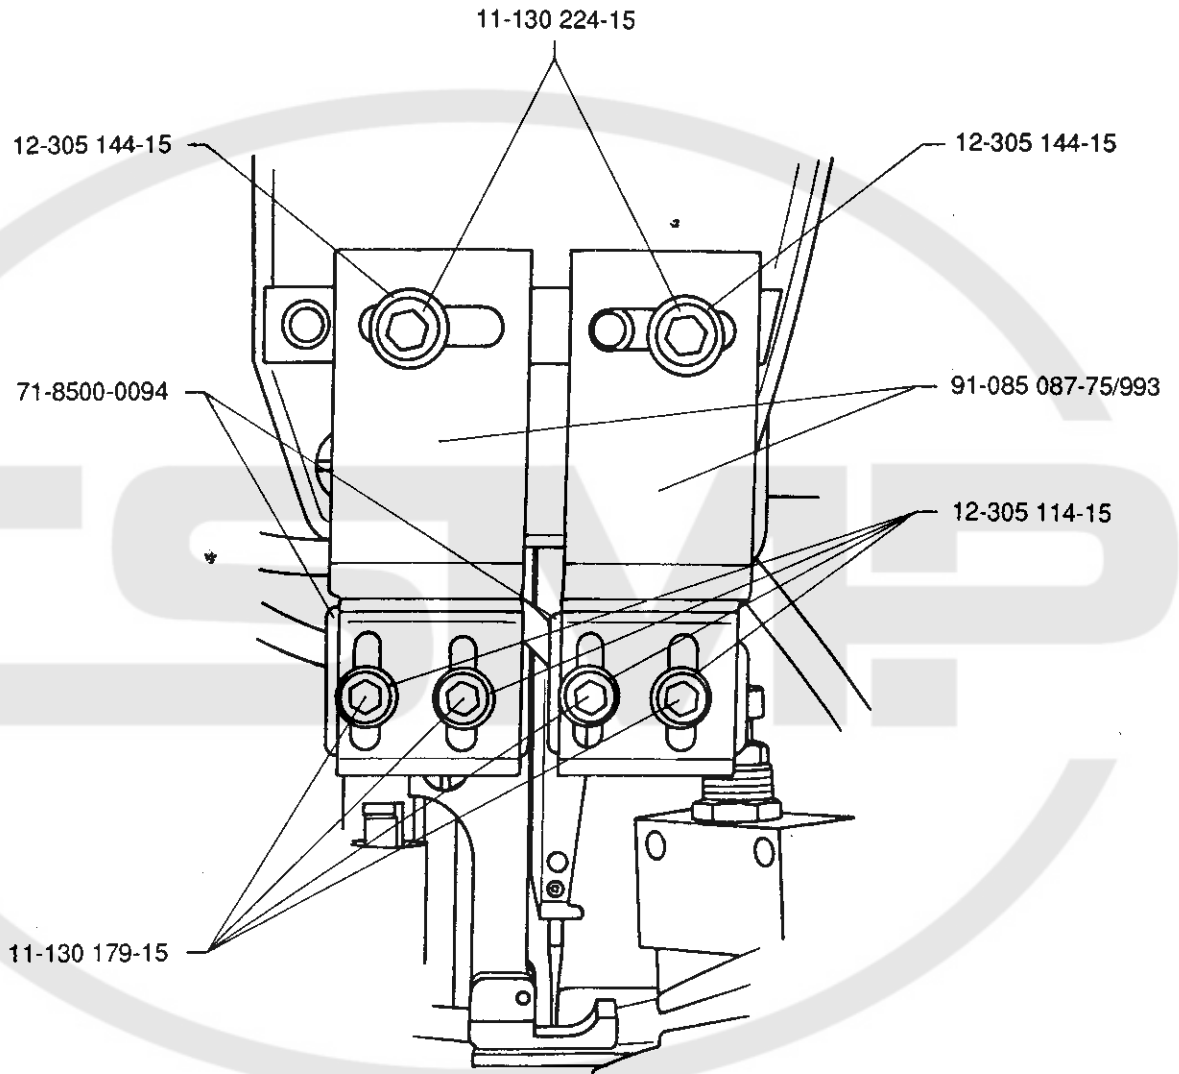

Teileliste

Parts list

Liste des pièces détachées

Lista de piezas

	Register Section Registre Registro
Pullertrieb Puller drive Entraînement par puller Accionamiento del puller	1
Klammerbock Clamp stand Tréteau-pince Caballete portapiezas	2
Bandtrenner Tape cutter Coupe-bande Cortacintas	3
Einfaßapparat Binding attachment Bordeur Ribeteador	4
Ventilplatte Valve plate Plaque-support d'électrovanne Placa de la válvula	5
Reflex-Lichtschranke Reflex photo-cell Cellule photo réfl. Barrera fotoeléctrica de reflexión	6
Nähwerkzeuge Gauge parts Organes de couture Organos de costura	7
Einfaßapparat Binding attachment Bordeur Ribeteador	8
Bandrollenträger Tape reel bracket Support de tambour-dérouleuse Portarrollos	9
Konstruktionsänderungen vorbehalten. Subject to alterations in design. Sous réserve de modifications. Salvo modificaciones técnicas.	Stand 06.89 As of 06.89 Edition 06.89 Edición 06.89

siehe Register „0“

see Section "0"

voir registre "0"

véase Registro "0"

91-154 091-91

91-150 218-04

91-059 808-04

91-050 966-91

91-043 140-71/995 (ø170 mm)

91-043 136-71/995 (ø210 mm)

91-042 138-71/995 (ø260 mm)