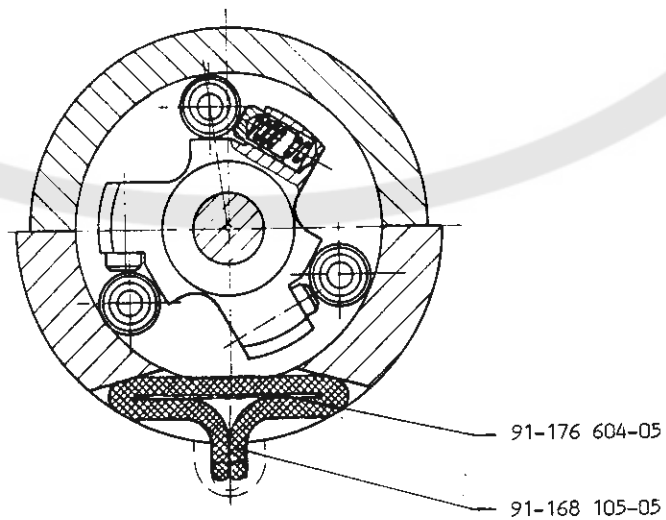

Teileliste

Parts list

Liste des pièces détachées

Lista de piezas

	Register Section Registre Registro
Pullertrieb Puller drive Entraînement par puller Accionamiento del puller	1
Klammerbock Clamp stand Tréteau-pince Caballete portapiezas	2
Bandtrenner Tape cutter Coupe-bande Cortacintas	3
Einfaßapparat Binding attachment Bordeur Ribeteador	4
Ventilplatte Valve plate Plaque-support d'électrovanne Placa de la válvula	5
Reflex-Lichtschranke Reflex photo-cell Cellule photo réfl. Barrera fotoeléctrica de reflexión	6
Nähwerkzeuge Gauge parts Organes de couture Organos de costura	7
Einfaßapparat Binding attachment Bordeur Ribeteador	8
Bandrollenträger Tape reel bracket Support de tambour-dérouleuse Portarrollos	9
Konstruktionsänderungen vorbehalten. Subject to alterations in design. Sous réserve de modifications. Salvo modificaciones técnicas.	Stand 06.89 As of 06.89 Edition 06.89 Edición 06.89

91-043 140-71/995 (ø170 mm)

91-043 136-71/995 (ø210 mm)

91-042 138-71/995 (ø260 mm)