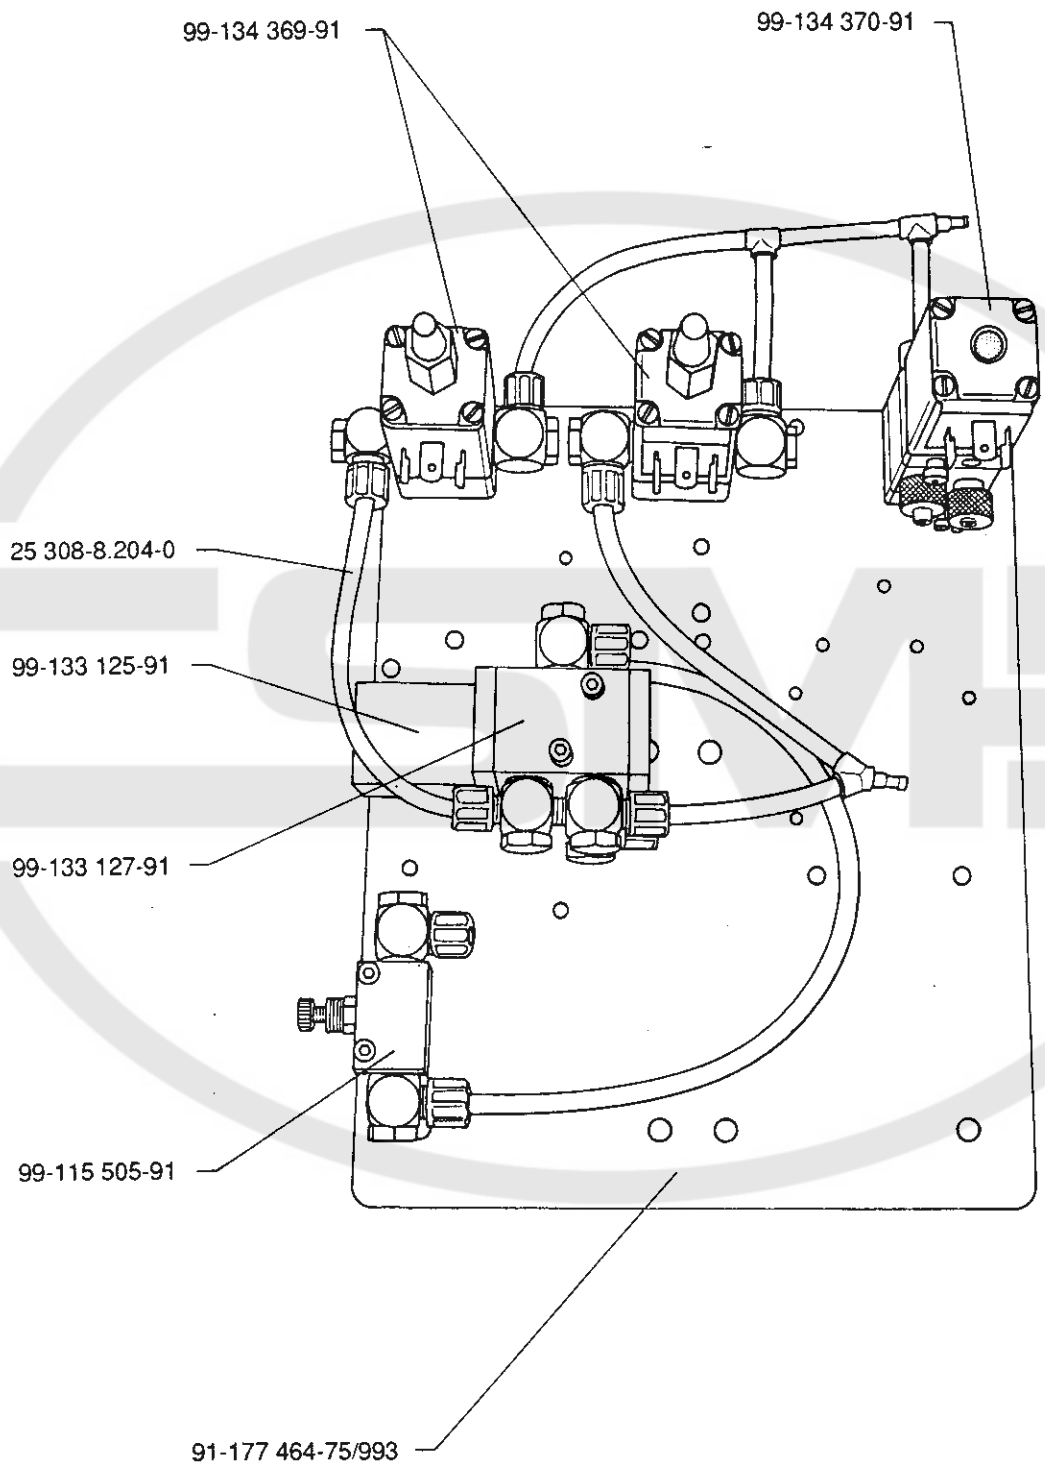

Pfaff 3828 1 01

Pfaff 3828 1 02

CSMP

3828-1/01

-1/02

Für die Nähmaschine die Bestandteileliste der Pfaff 483 verwenden.
For sewing machine please use the spare parts list for the Pfaff 483.
Prière d'utiliser pour la machine à coudre la liste de pièces détachées
Pfaff 483.
Para la máquina de coser, sirvanse utilizar la lista de piezas de repuesto
de la Pfaff 483.

Teileliste

Parts list

Liste des pièces détachées

Lista de piezas

	Register Section Registre Registro
Pullertrieb Puller drive Entraînement par puller Accionamiento del puller	1
Klammerbock Clamp stand Tréteau-pince Caballete portapiezas	2
Bandtrenner Tape cutter Coupe-bande Cortacintas	3
Einfaßapparat Binding attachment Bordeur Ribeteador	4
Ventilplatte Valve plate Plaque-support d'électrovanne Placa de la válvula	5
Reflex-Lichtschranke Reflex photo-cell Cellule photo réfl. Barrera fotoeléctrica de reflexión	6
Nähwerkzeuge Gauge parts Organes de couture Organos de costura	7
Einfaßapparat Binding attachment Bordeur Ribeteador	8
Bandrollenträger Tape reel bracket Support de tambour-dérouleuse Portarrollos	9
Konstruktionsänderungen vorbehalten. Subject to alterations in design. Sous réserve de modifications. Salvo modificaciones técnicas.	Stand 06.89 As of 06.89 Edition 06.89 Edición 06.89

siehe Register „0“

see Section "0"

voir registre "0"

véase Registro "0"

91-154 091-91

91-150 218-04

91-059 808-04

91-050 966-91

91-043 140-71/995 (ø170 mm)

91-043 136-71/995 (ø210 mm)

91-042 138-71/995 (ø260 mm)